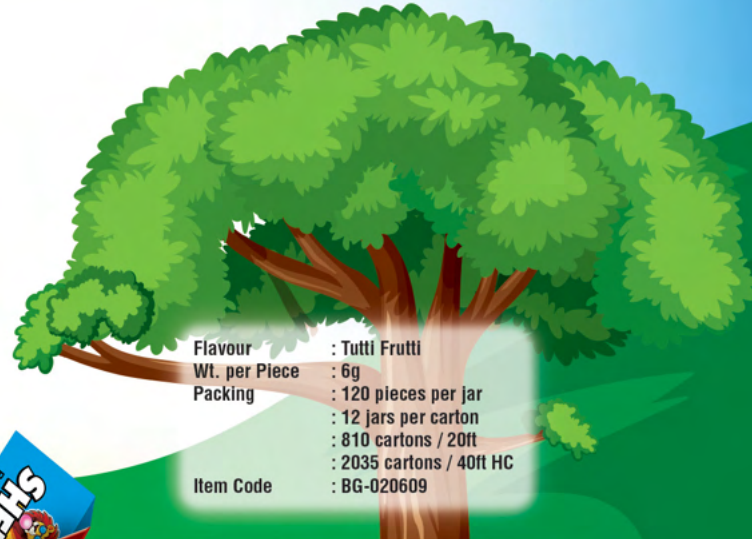

Flavour : Tutti Frutti
Wt. per Piece : 6g
Packing : 120 pieces per jar
: 12 jars per carton
: 810 cartons / 20ft
: 2035 cartons / 40ft HC
Item Code : BG-020609